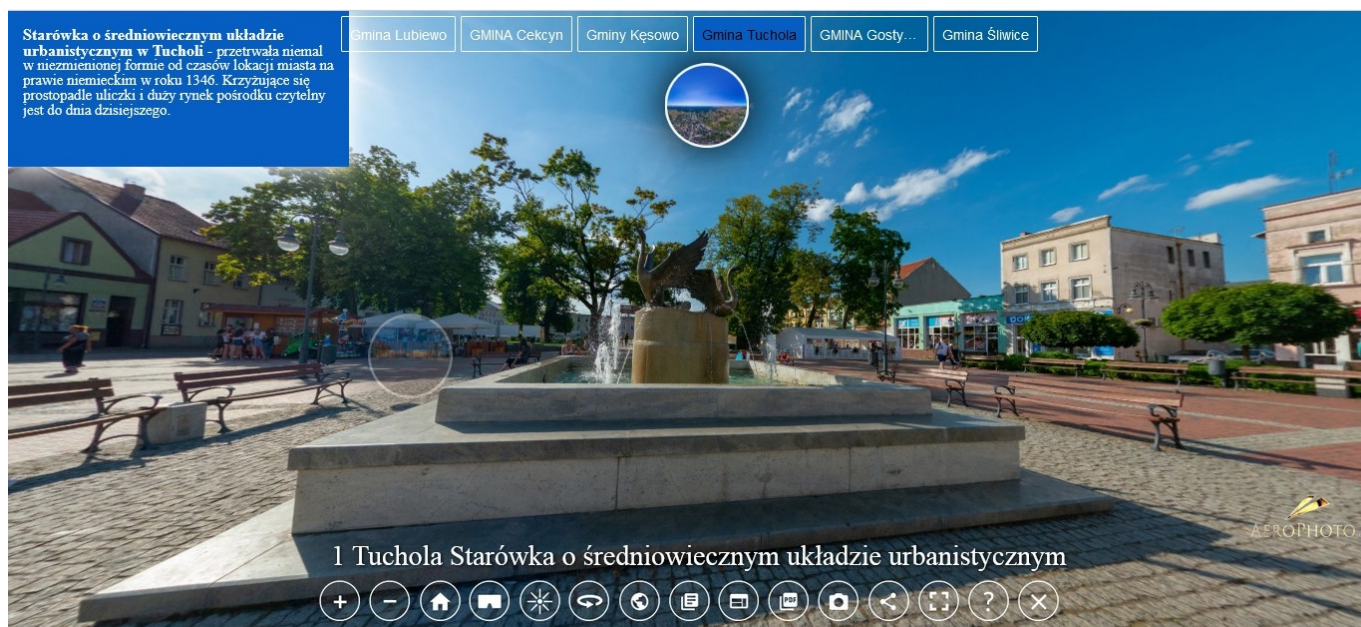

## Wirtualny spacer

## Wirtualny spacer

Operacja pn. „Promocja obszaru LSR poprzez stworzenie bazy narzędzi informacyjno - promocyjnych” w ramach poddziałania „Wsparcie na wdrażanie operacji w ramach strategii rozwoju lokalnego kierowanego przez społeczność” w ramach działania „Wsparcie dla rozwoju lokalnego w ramach inicjatywy LEADER” objętego programem w zakresie promowanie obszaru objętego LSR, w tym produktów lub usług , zgodnie z kryteriami ustanowionymi w Programie Rozwoju Obszarów Wiejskich na lata 2014-2020 zrealizowana przez Stowarzyszenie Rozwoju Gminy Lubiewo „Bory”. Całkowita wartość operacji 79 000,00zł, w tym pozyskane dofinansowanie 74 994,00 zł.