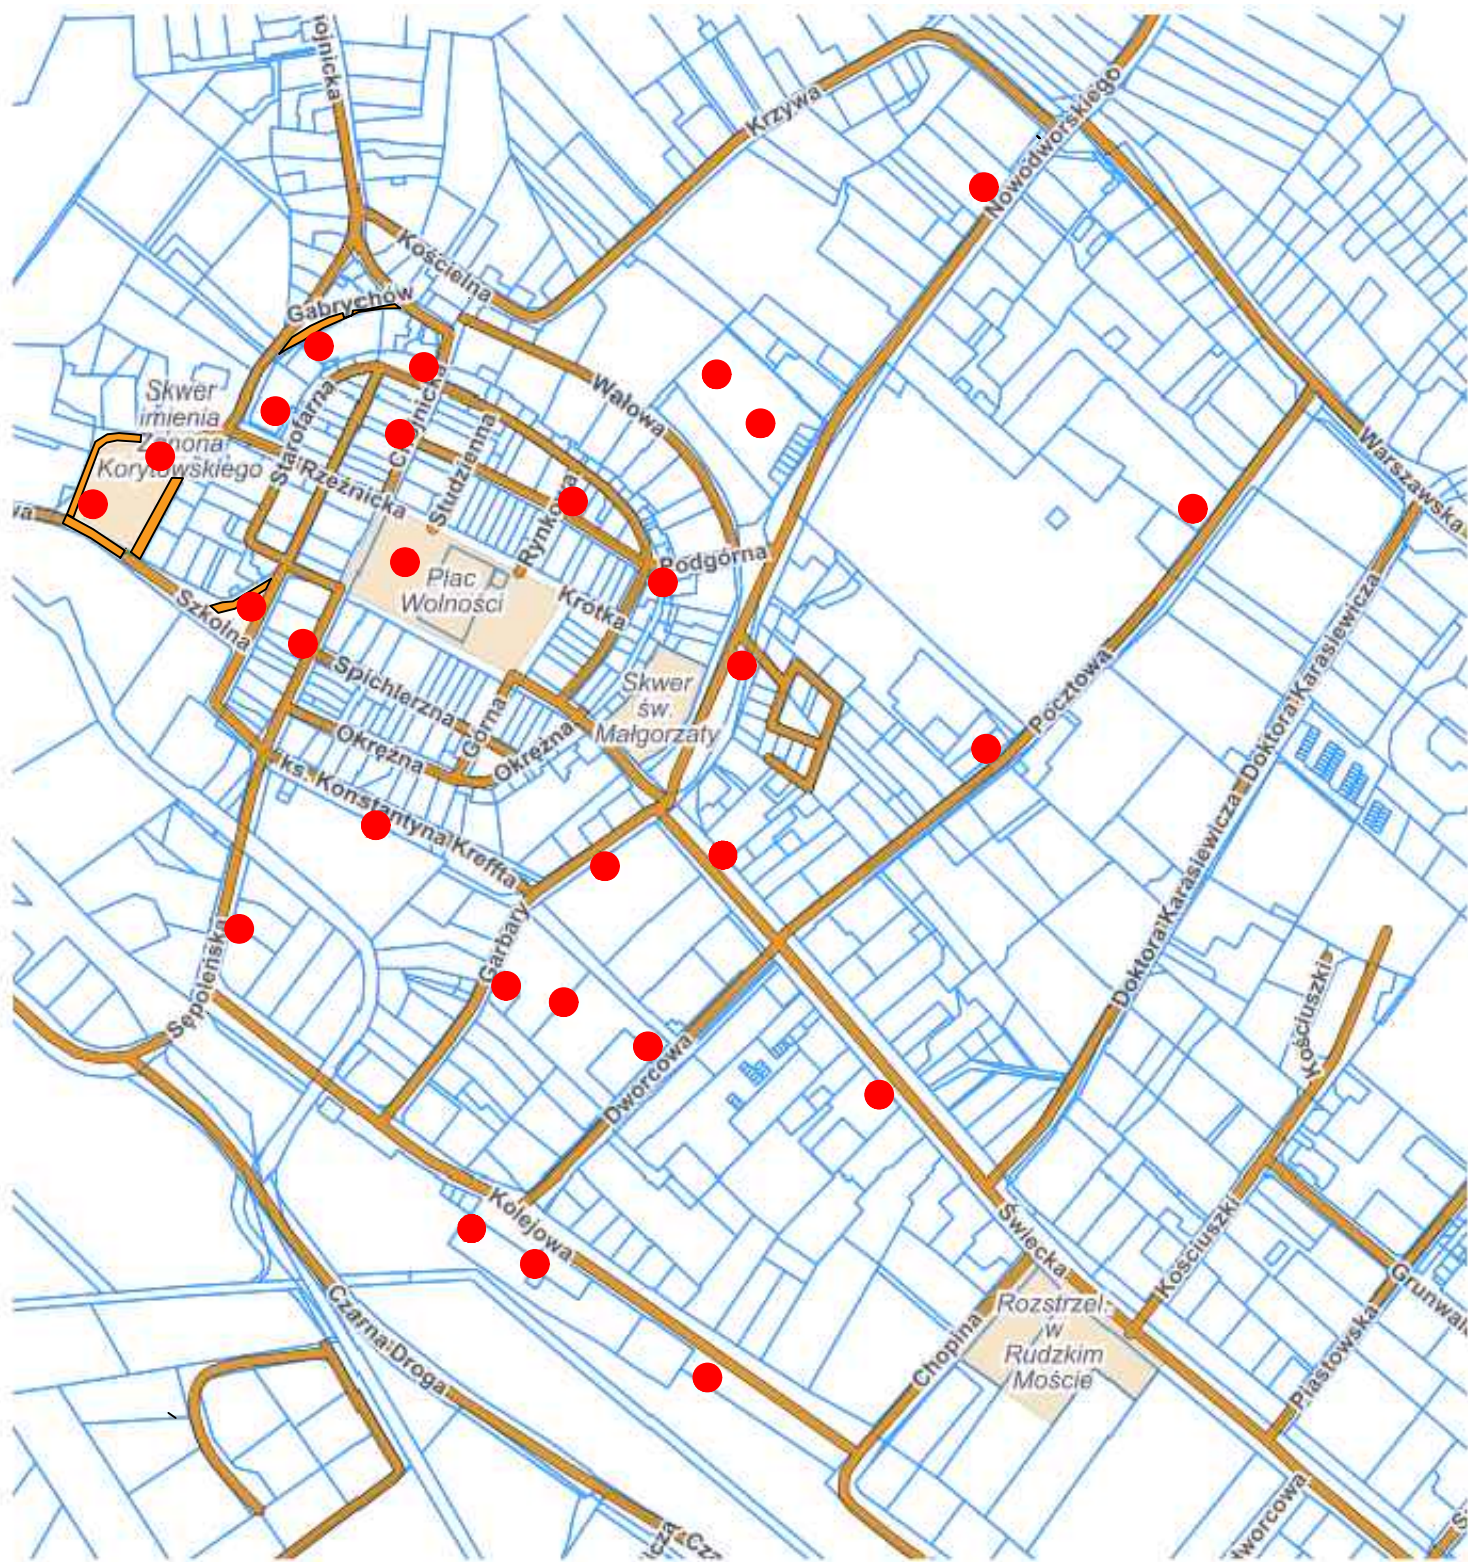

MAPA POGLĄDOWA OBSZAR STREFY PŁATNEGO PARKOWANIA W TUCHOLI

● LOKALIZACJA PARKOMETRÓW